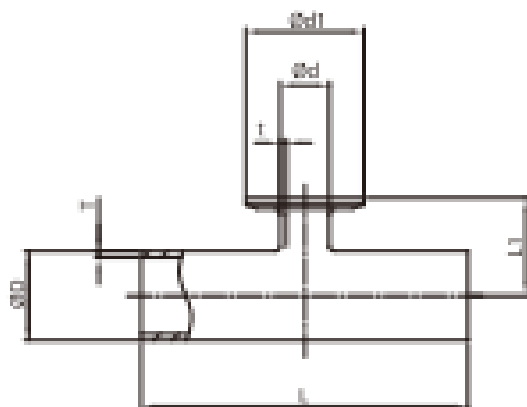

DT-4.1.2-7 SHORT OUTLET W/C REDUCING TEE (DT-14)

SIZE	ØD	Ød	Ød1	L	L1	T	t
3/4"×1/2"	19.05	12.7	25	101.6	25.4	1.65	1.65
1"×1/2"	25.4	12.7	25	108	28.6	1.65	1.65
1"×3/4"	25.4	19.05	25	108	28.6	1.65	1.65
1.5"×1/2"	38.1	12.7	25	120.6	34.9	1.65	1.65
1.5"×3/4"	38.1	19.05	25	120.6	34.9	1.65	1.65
1.5"×1"	38.1	25.4	50.4	120.6	34.9	1.65	1.65
2"×1/2"	50.8	12.7	25	146	41.3	1.65	1.65
2"×3/4"	50.8	19.05	25	146	41.3	1.65	1.65
2"×1"	50.8	25.4	50.4	146	41.3	1.65	1.65
2"×1.5"	50.8	38.1	50.4	146	41.3	1.65	1.65
2.5"×1/2"	63.5	12.7	25	158.8	47.6	1.65	1.65
2.5"×3/4"	63.5	19.05	25	158.8	47.6	1.65	1.65
2.5"×1"	63.5	25.4	50.4	158.8	47.6	1.65	1.65
2.5"×1.5"	63.5	38.1	50.4	158.8	47.6	1.65	1.65
2.5"×2"	63.5	50.8	63.9	158.8	47.6	1.65	1.65
3"×1/2"	76.2	12.7	25	171.4	54	1.65	1.65
3"×3/4"	76.2	19.05	25	171.4	54	1.65	1.65
3"×1"	76.2	25.4	50.4	171.4	54	1.65	1.65
3"×1.5"	76.2	38.1	50.4	171.4	54	1.65	1.65
3"×2"	76.2	50.8	63.9	171.4	54	1.65	1.65
3"×2.5"	76.2	63.5	77.4	171.4	54	1.65	1.65
4"×1"	101.6	25.4	50.4	209.6	66.7	2.1	1.65
4"×1.5"	101.6	38.1	50.4	209.6	66.7	2.1	1.65
4"×2"	101.6	50.8	63.9	209.6	66.7	2.1	1.65
4"×2.5"	101.6	63.5	77.4	209.6	66.7	2.1	1.65
4"×3"	101.6	76.2	90.9	209.6	66.7	2.1	1.65