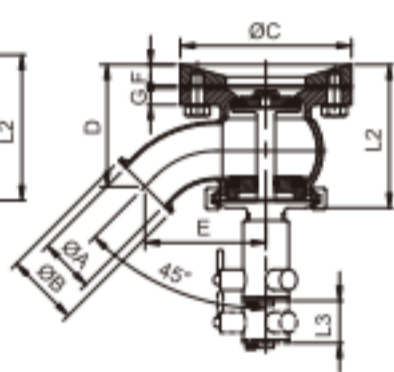

Manual : Up to open

Up to close

SIZE	1.0"	1.5"	2.0"	2.5"	3.0"
ØA	22.1	34.8	47.5	60.2	72.9
ØB	50.5	50.5	64	77.5	91
ØC	110	140	150	180	200
D	56.8	95.1	106.5	124.7	137.5
E	65.8	93	106	125.5	149.5
F	14	20	20	20	20
G	10	14	14	14	14
L	190	354	360	446	450
L1	22	31	31	39	39
L2	94	122	127	158	164
L3	30	35	35	45	45