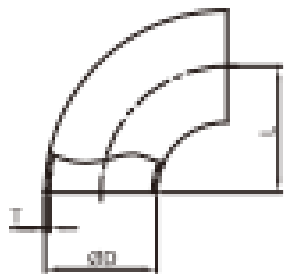

2WCL SHORT 90° ELBOW

SIZE	DN	L	T
DN10	12/13	26	1.5
DN15	18/19	35	1.5
DN20	22/23	40	1.5
DN25	28/29	50	1.5
DN32	34/35	55	1.5
DN40	40/41	60	1.5
DN50	52/53	70	1.5
DN65	70	80	2
DN80	85	90	2
DN100	101.6 104	152.4 100	2 2